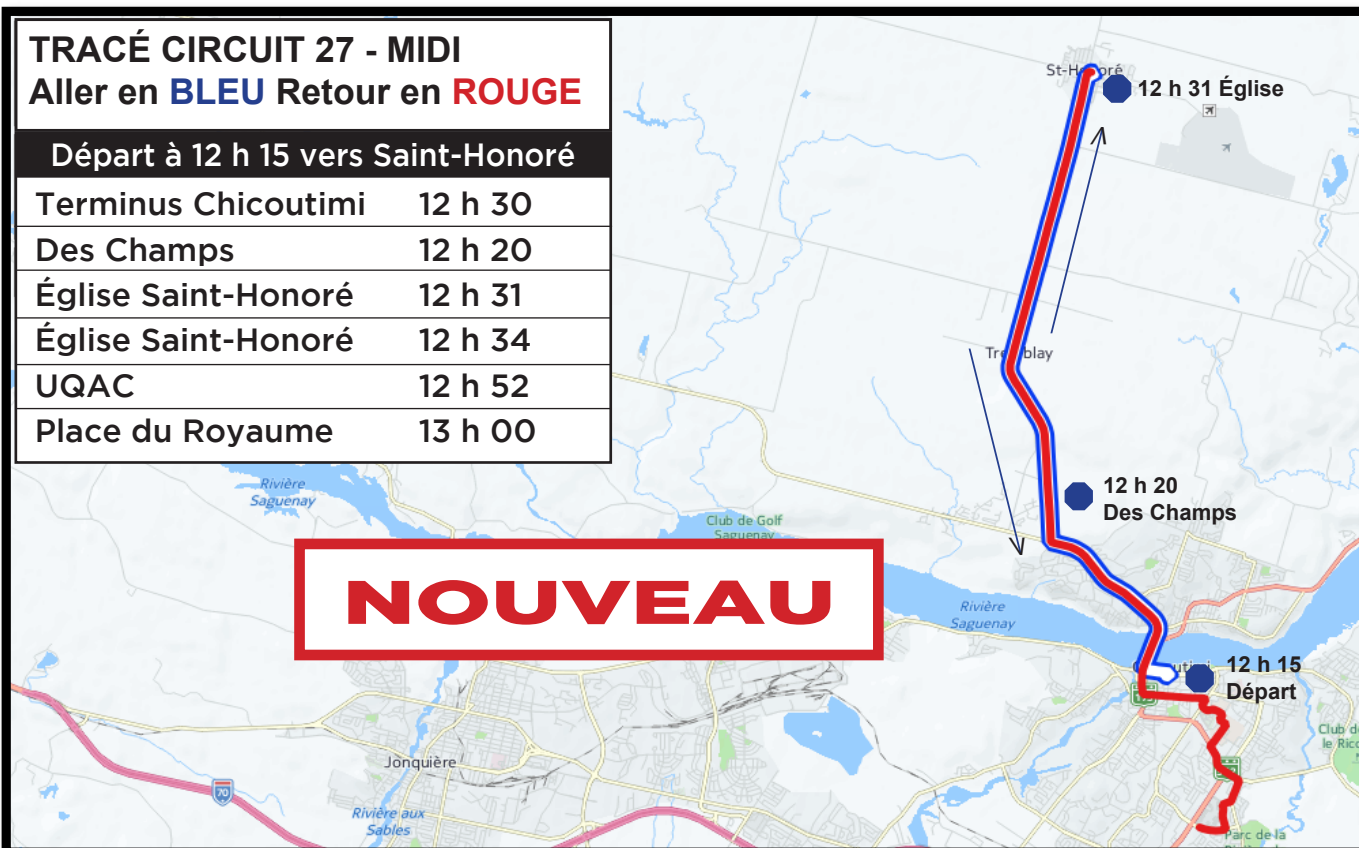

LE CIRCUIT D'AUTOBUS 27

SOCIÉTÉ DE
TRANSPORT
DU SAGUENAY

TRACÉ CIRCUIT 27 - MIDI

Aller en **BLEU** Retour en **ROUGE**

Départ à 12 h 15 vers Saint-Honoré

Terminus Chicoutimi	12 h 30
Des Champs	12 h 20
Église Saint-Honoré	12 h 31
Église Saint-Honoré	12 h 34
UQAC	12 h 52
Place du Royaume	13 h 00

NOUVEAU

TRACÉ CIRCUIT 27 - 16 h 15 / 17 h 15

Départ à 16 h 15 vers Saint-Honoré

Terminus Chicoutimi	16 h 15
Des Champs	16 h 21
Hôtel de ville	16 h 35
Volair / Des Chalets	16 h 44
Des Champs	17 h 02
Terminus Chicoutimi	17 h 08

Départ à 17 h 15 vers Saint-Honoré

Terminus Chicoutimi	17 h 15
UQAC	17 h 22
Hôtel de ville	17 h 37
Volair / Des Chalets	17 h 52
Des Champs	18 h 10
Terminus Chicoutimi	18 h 15