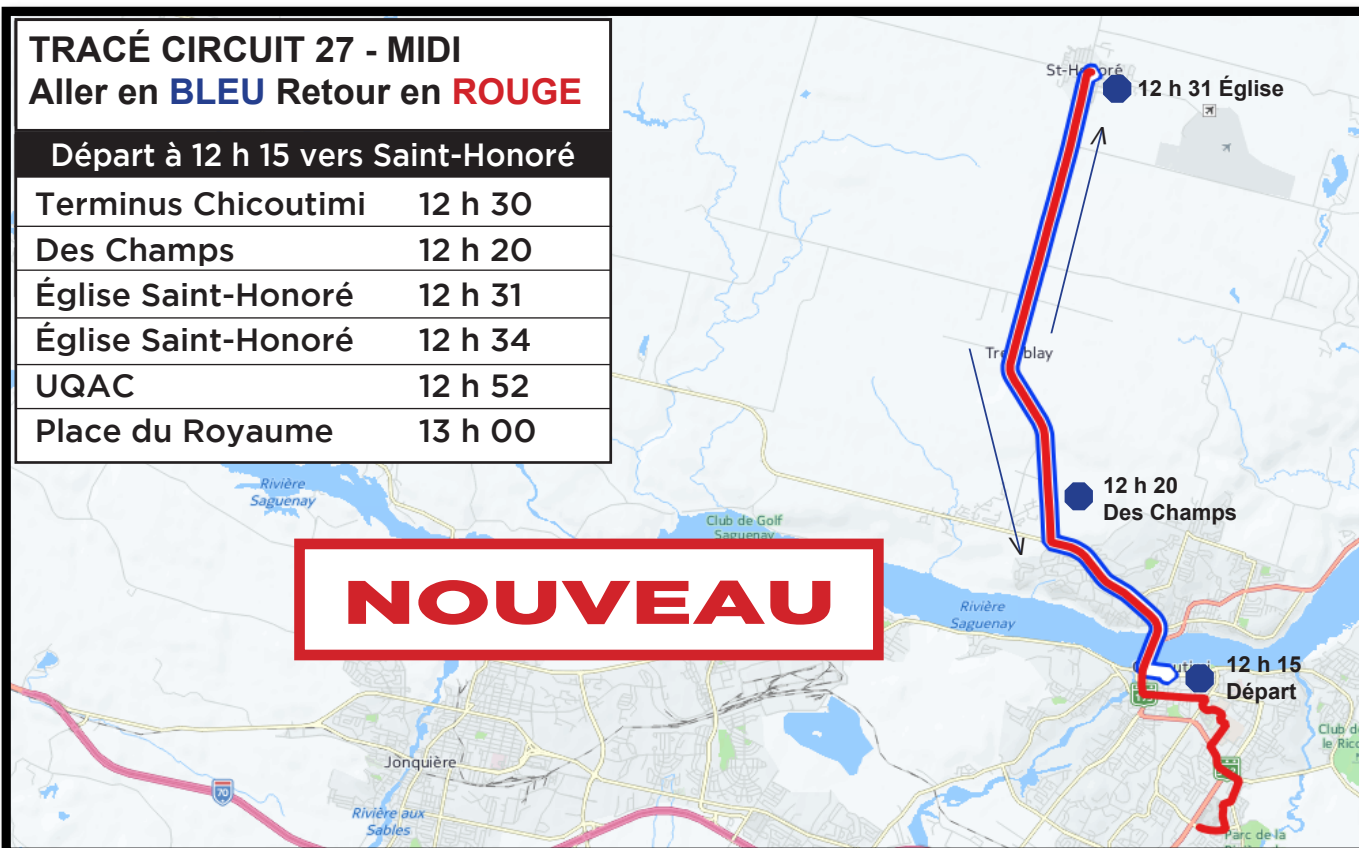

LE CIRCUIT D'AUTOBUS 27

SOCIÉTÉ DE
TRANSPORT
DU SAGUENAY

TRACÉ CIRCUIT 27 - MIDI Aller en **BLEU** Retour en **ROUGE**

Départ à 12 h 15 vers Saint-Honoré

Terminus Chicoutimi	12 h 30
Des Champs	12 h 20
Église Saint-Honoré	12 h 31
Église Saint-Honoré	12 h 34
UQAC	12 h 52
Place du Royaume	13 h 00

TRACÉ CIRCUIT 27 - 16 h 15 / 17 h 15

Départ à 16 h 15 vers Saint-Honoré

Terminus Chicoutimi	16 h 15
Des Champs	16 h 21
Hôtel de ville	16 h 35
Volair / Des Chalets	16 h 44
Des Champs	17 h 02
Terminus Chicoutimi	17 h 08

Départ à 17 h 15 vers Saint-Honoré

Terminus Chicoutimi	17 h 15
UQAC	17 h 22
Hôtel de ville	17 h 37
Volair / Des Chalets	17 h 52
Des Champs	18 h 10
Terminus Chicoutimi	18 h 15