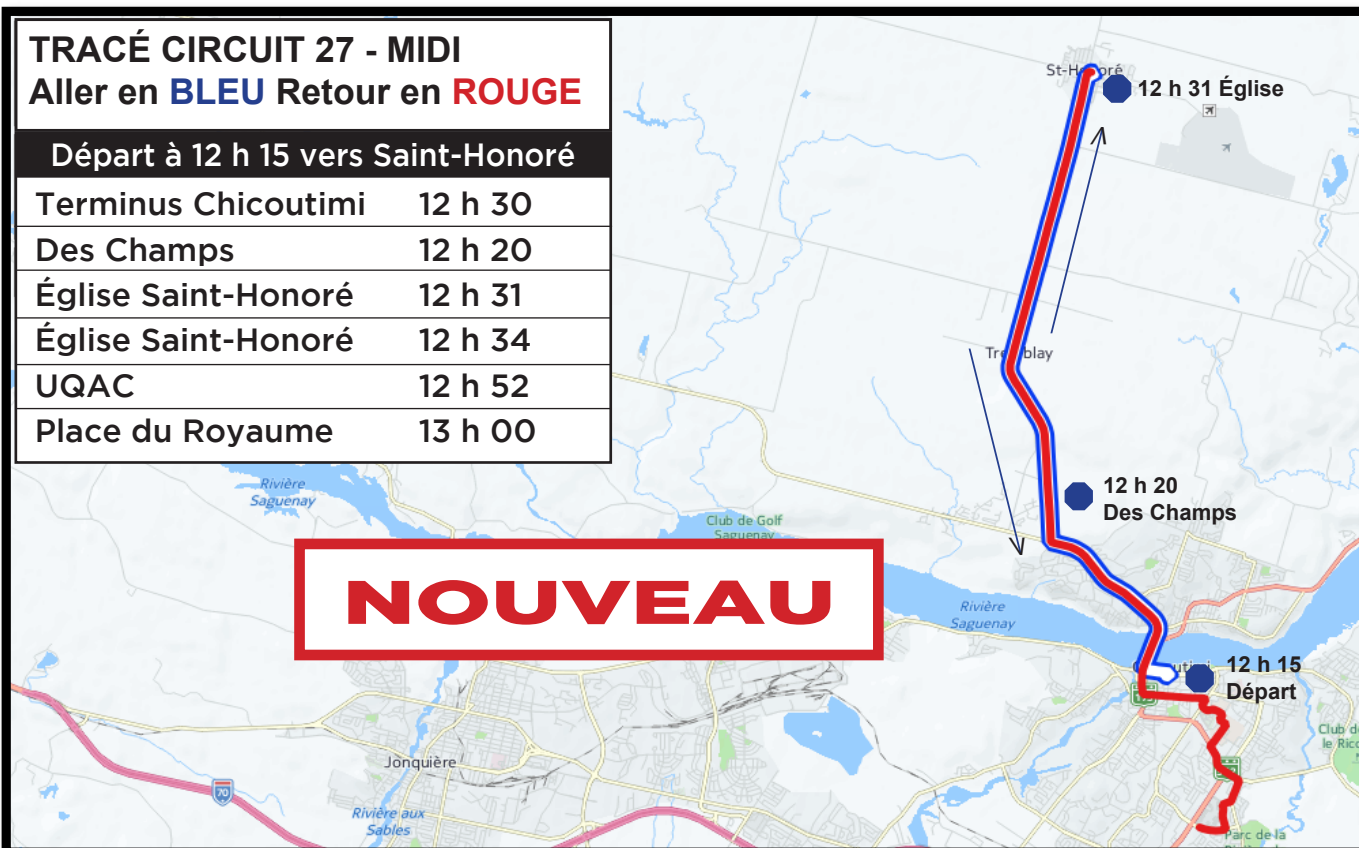

LE CIRCUIT D'AUTOBUS 27

SOCIÉTÉ DE
TRANSPORT
DU SAGUENAY

TRACÉ CIRCUIT 27 - MIDI Aller en **BLEU** Retour en **ROUGE**

Départ à 12 h 15 vers Saint-Honoré

Terminus Chicoutimi	12 h 30
Des Champs	12 h 20
Église Saint-Honoré	12 h 31
Église Saint-Honoré	12 h 34
UQAC	12 h 52
Place du Royaume	13 h 00

NOUVEAU

TRACÉ CIRCUIT 27 - 16 h 15 / 17 h 15

Départ à 16 h 15 vers Saint-Honoré

Terminus Chicoutimi	16 h 15
Des Champs	16 h 21
Hôtel de ville	16 h 35
Volair / Des Chalets	16 h 44
Des Champs	17 h 02
Terminus Chicoutimi	17 h 08

Départ à 17 h 15 vers Saint-Honoré

Terminus Chicoutimi	17 h 15
UQAC	17 h 22
Hôtel de ville	17 h 37
Volair / Des Chalets	17 h 52
Des Champs	18 h 10
Terminus Chicoutimi	18 h 15